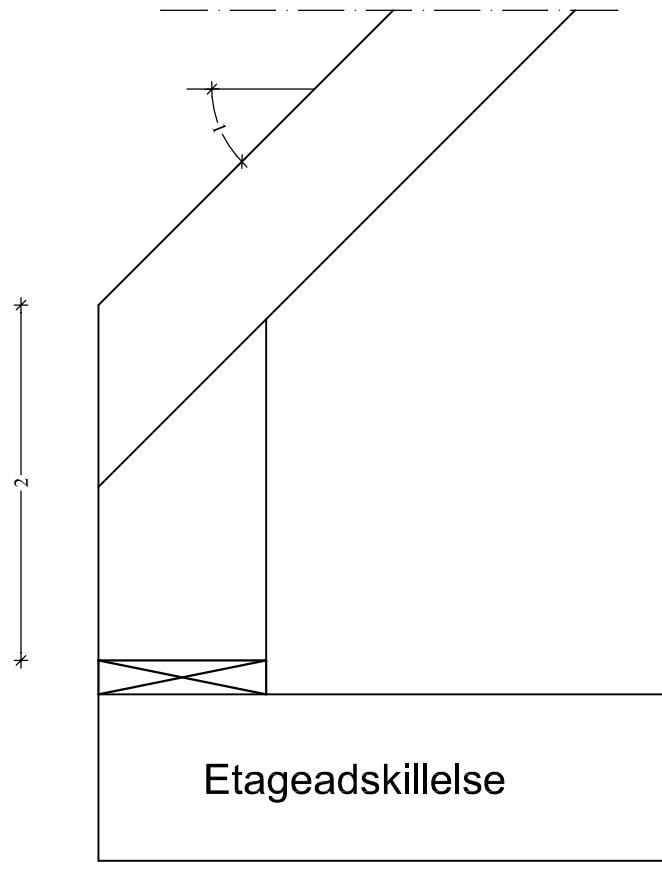

UDHÆNGSTYPE 17

OPMÅLING AF UDHÆNG:

For at kunne producere spæret har vi brug for følgende mål på udhænget:

| | | |
|--------------------|---|----|
| 1 Taghældning | = | ° |
| 2 Højde på Trimpel | = | mm |