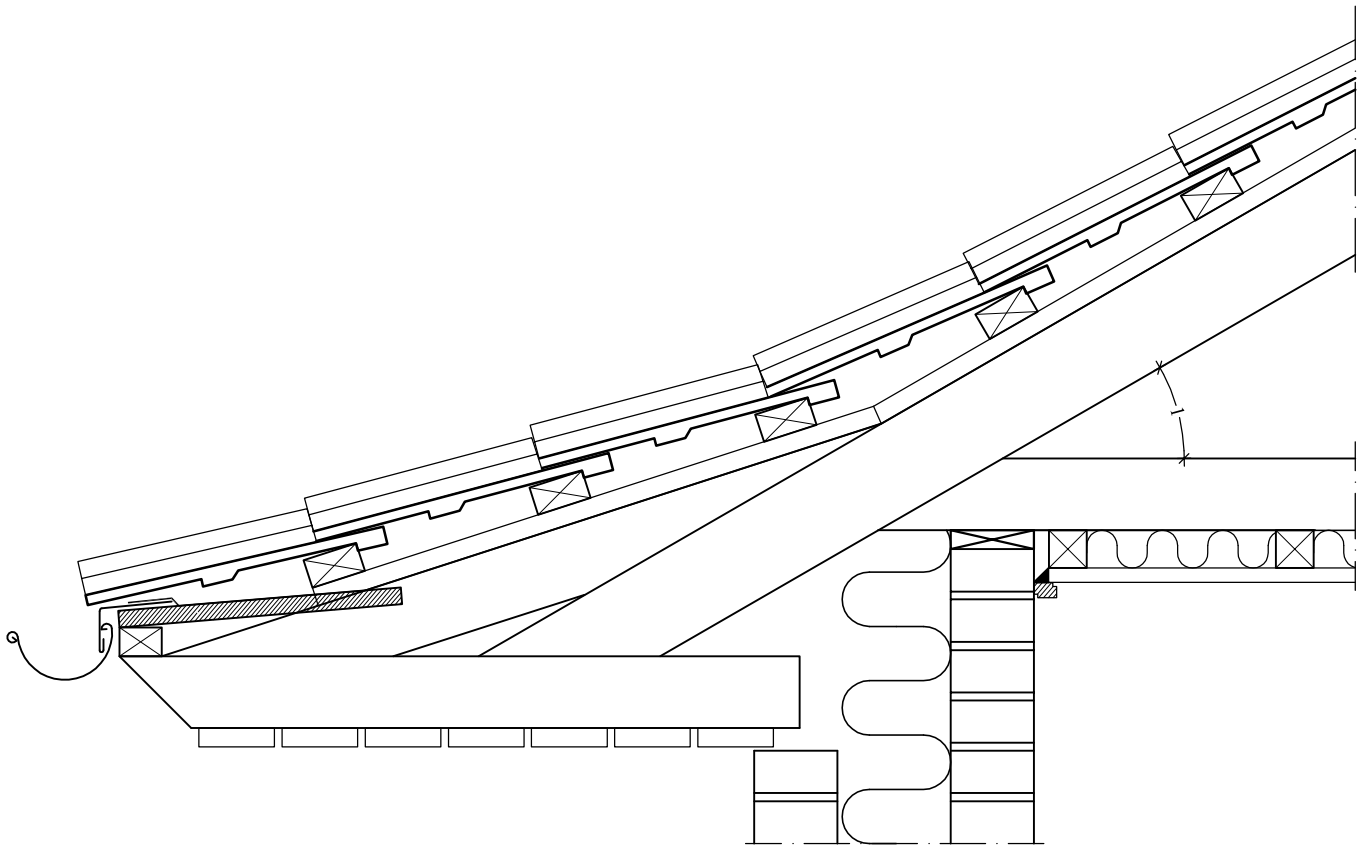

UDHÆNGSTYPE 19

ANVENDELSE:

Dette er et gitterspær med kinesersvaj på udhænget og med påsat vandret udhæng. Ved valget af denne type udhæng tilpasses højden af udhængsklodsens til den højde man har over vinduerne.

Man skal ved kinasvaj være opmærksom på at få hældning nok på de nederste tagsten og at der ikke kommer bagfald på vindbrættet.