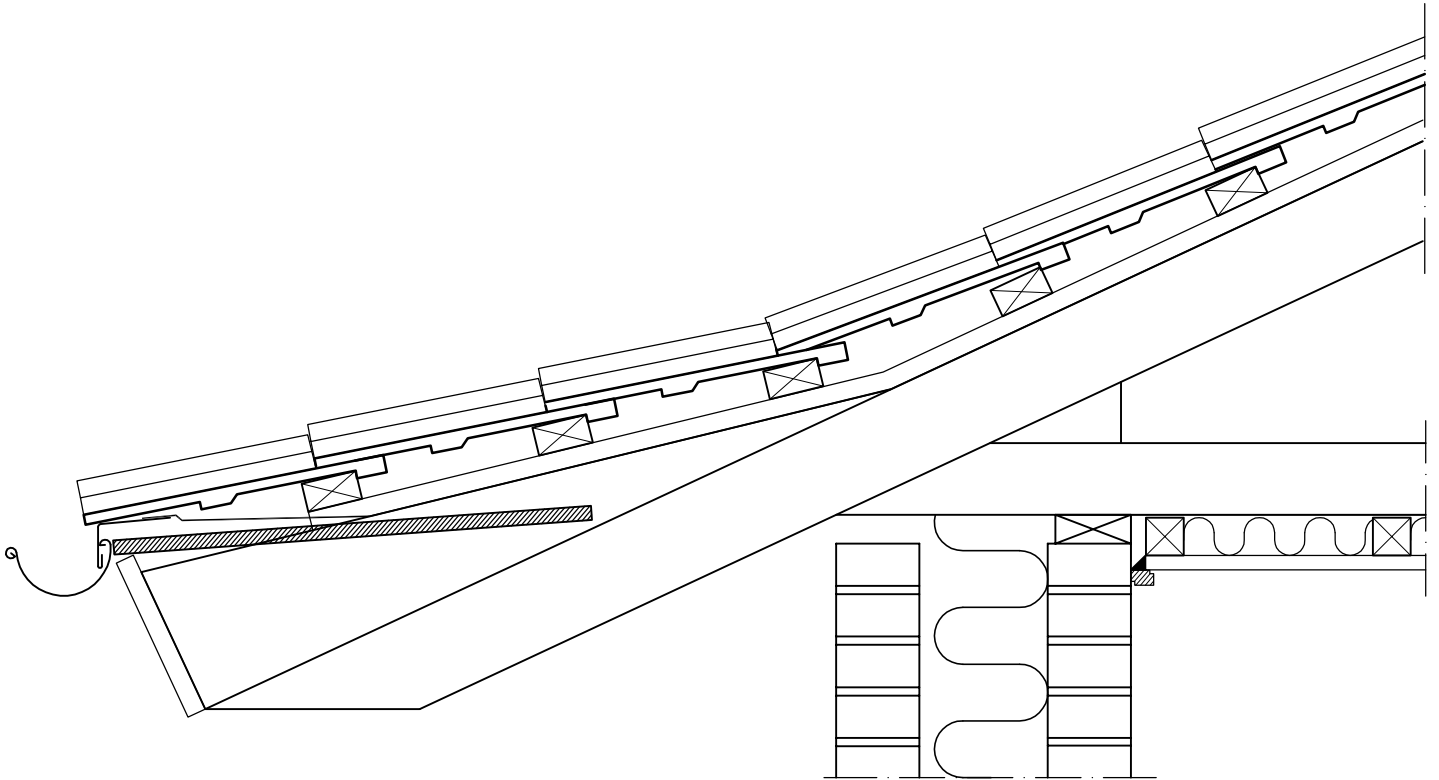

UDHÆNGSTYPE 20

ANVENDELSE:

Dette er et gitterspær med kinesersvaj på udhænget og med almindeligt skråt udhæng. Ved valget af denne type udhæng opnår man et svaj på de nederste tagsten.

Man skal ved kinasvaj dog være opmærksom på at få hældning nok på de nederste tagsten og at der ikke kommer bagfald på vindbrættet.