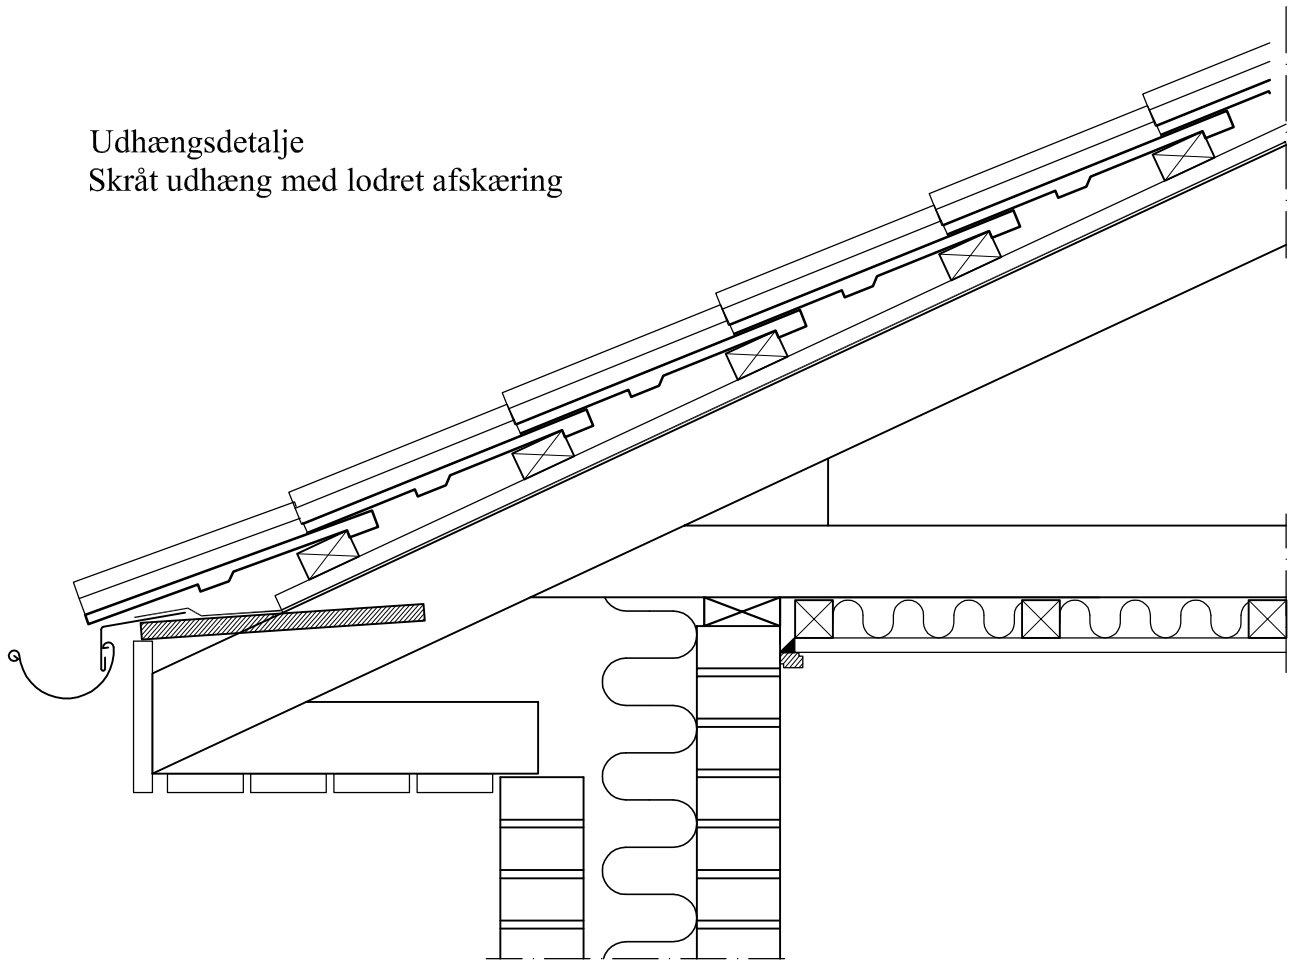

UDHÆNGSTYPE 7

Udhængsdetalje
Skråt udhæng med lodret afskæring

ANVENDELSE:

Dette er et klassisk skråt udhæng som er lodret afskåret i enden, men med påsat vandret udhængsklods.

Ved valget af denne type udhæng tilpasses højden af udhængsklodsens til den højde man har over vinduerne.

Man opnår herved det vandrette udhæng, uden at få det høje spær, som man har ved et kasseudhæng.