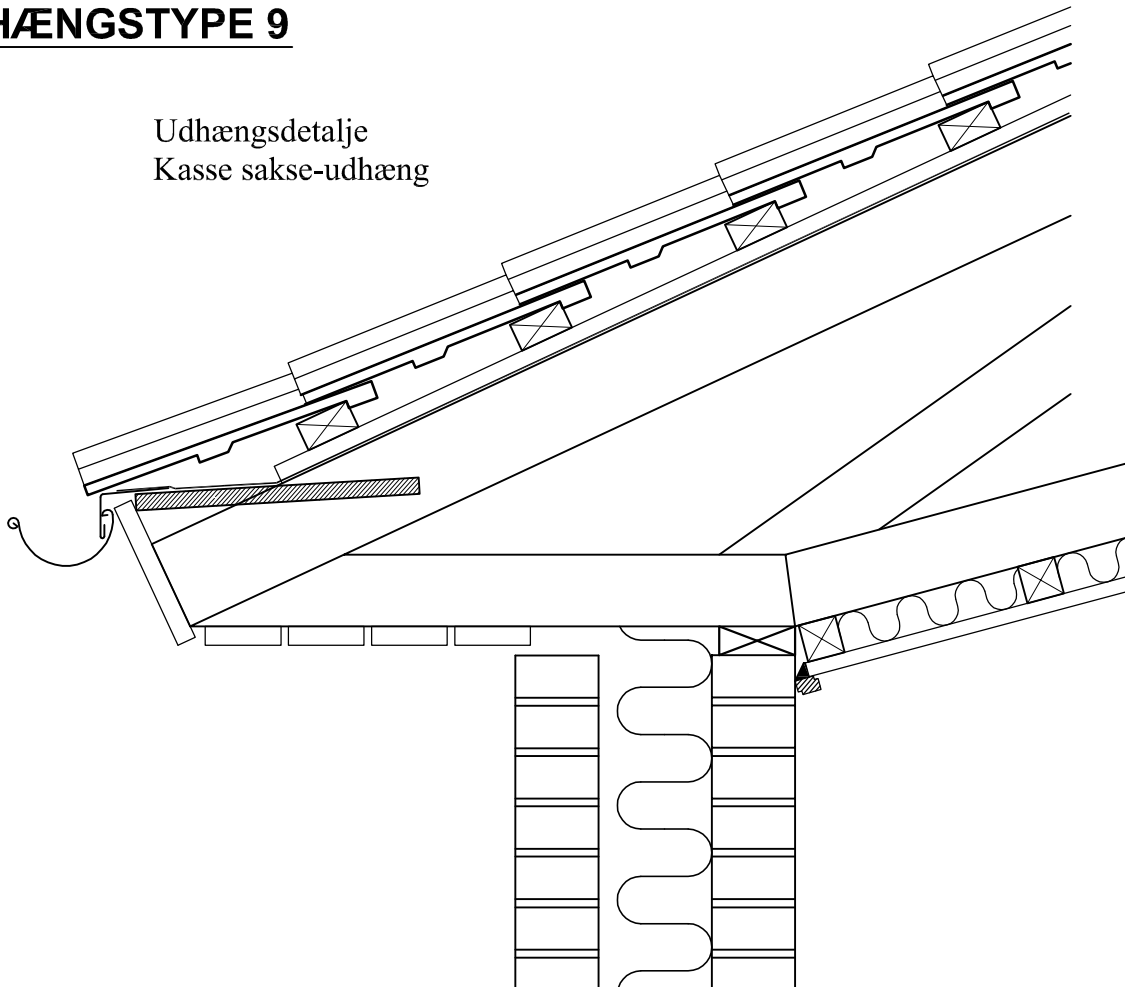

UDHÆNGSTYPE 9

Udhængsdetalje
Kasse sakse-udhæng

ANVENDELSE:

Dette er et saksespær med kasseudhæng som er vinkelret afskåret i enden.

Denne type udhæng anvendes ofte når højden fra overkant vindue/dør er meget lav. Denne løsning giver et godt naturligt lysindfald i huset, samtidig med at man får et udhæng der yder en god beskyttelse for vind og vejr.

Denne type udhæng giver et højere spær, da spærhovedet jo kommer ovenpå spærfoden, så man skal i nogle tilfælde være opmærksom på sin bygningshøjde, hvis der er fastsat nogle højder i kommunalplanen.