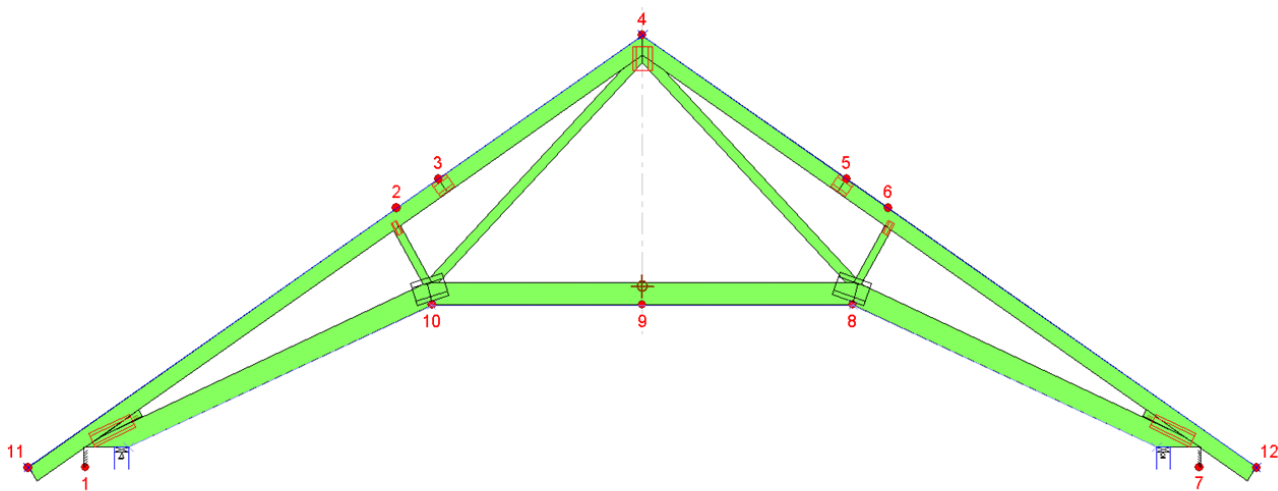

### **SPÆRTYPE 13**

Dette er et eksempel på et saksespær med delvis vandret loft. Dette spær anvendes eksempelvis i garager hvor man ønsker en øget lofthøjde.

Dette er kun et eksempel, spærerne tilpasses til huset i hver enkel byggesag.