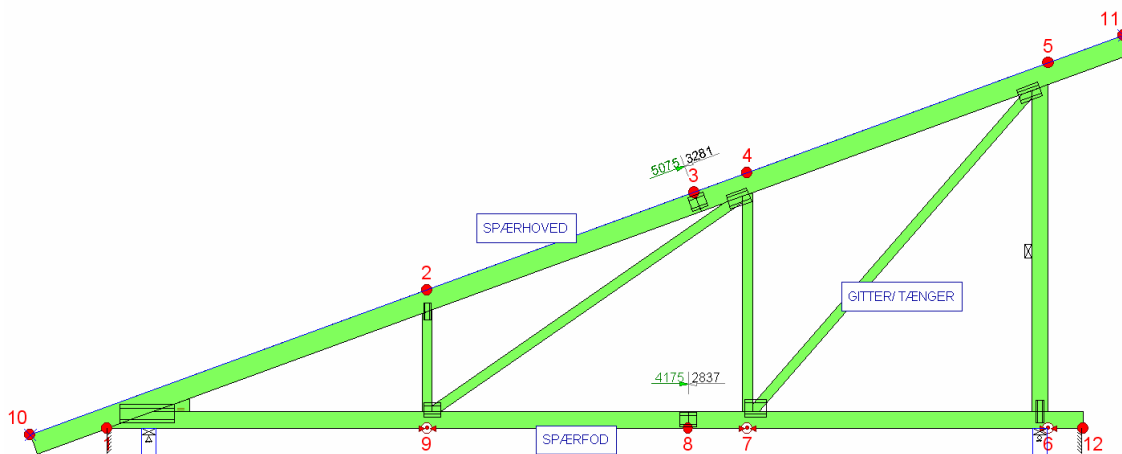

## SPÆRTYPE 11

Halvspær er også en variant af det traditionelle gitterspær. Spæret fremstilles med ensidig hældning.

Dette er kun et eksempel, spærerne tilpasses til huset i hver enkel byggesag.