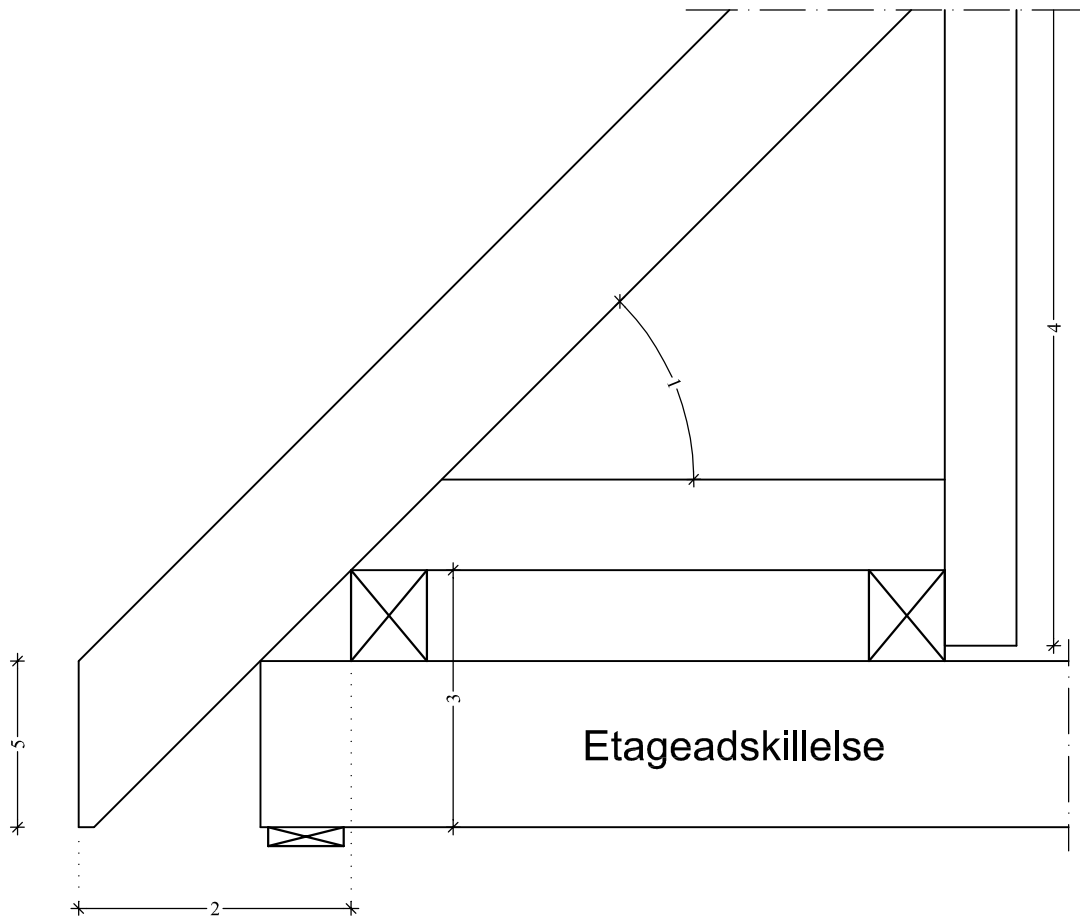

UDHÆNGSTYPE 18

OPMÅLING AF UDHÆNG:

For at kunne producere spæret har vi brug for følgende mål på udhænget:

1 Taghældning	=	°
2 Mål fra udvendig rem til yderste spids på spærhoved	=	mm
3 Højde fra underkant fod til underkant udhæng	=	mm
4 Skunkhøjde	=	mm
5 Sternbredde	=	mm