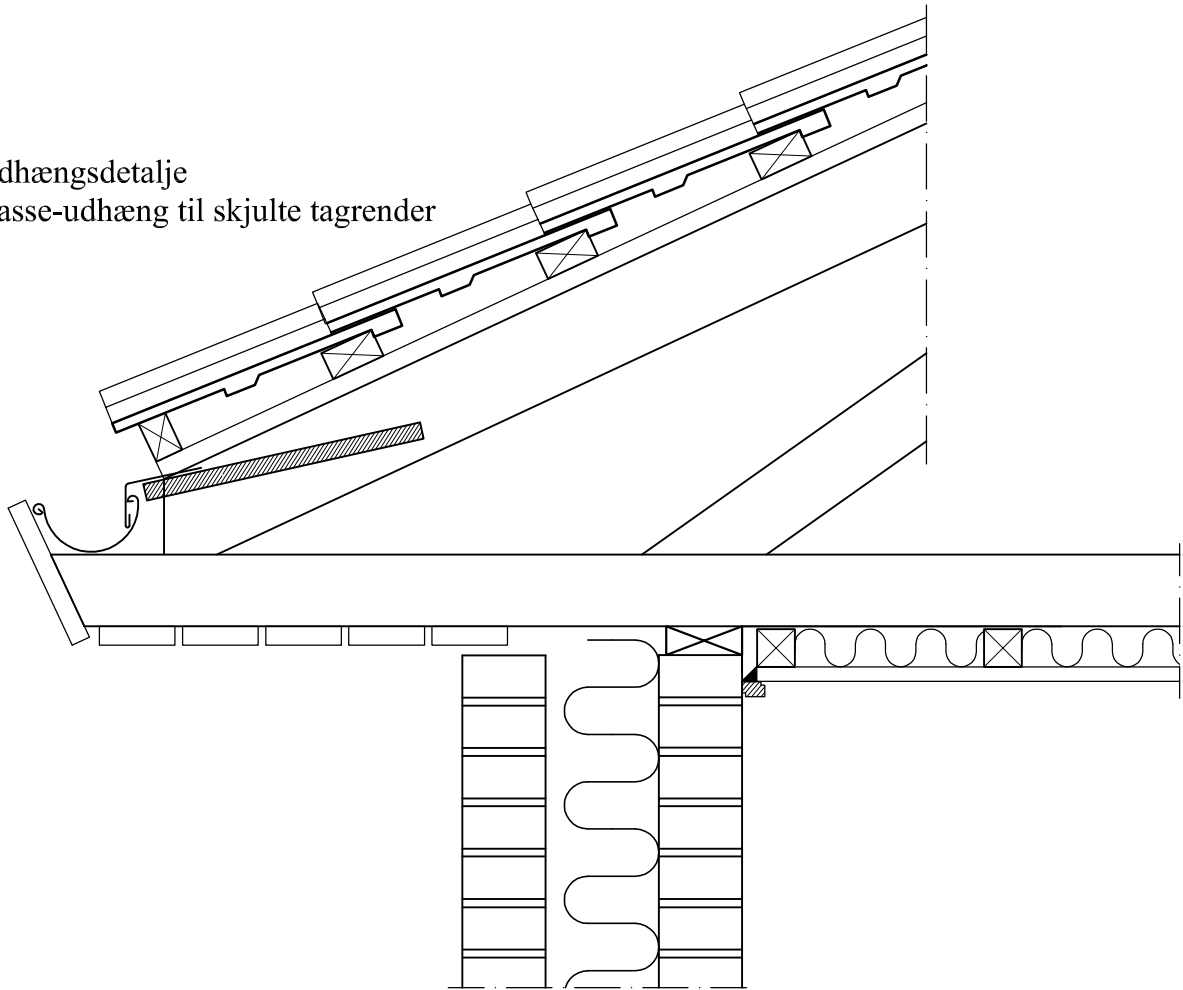

UDHÆNGSTYPE 5

Udhængsdetalje
Kasse-udhæng til skjulte tagrender

ANVENDELSE:

Dette udhæng anvendes hvis man ønsker skjulte tagrender. Det er et udhæng der tidligere har været anvendt meget, men man er i dag gået mere eller mindre væk fra det, da det ofte giver nogle konstruktionsmæssige problemer med fugt og derved råd i udhænget.

Det anvendes ligesom det traditionelle kasseudhæng, hvor man ikke har meget højde over vinduer og døre.