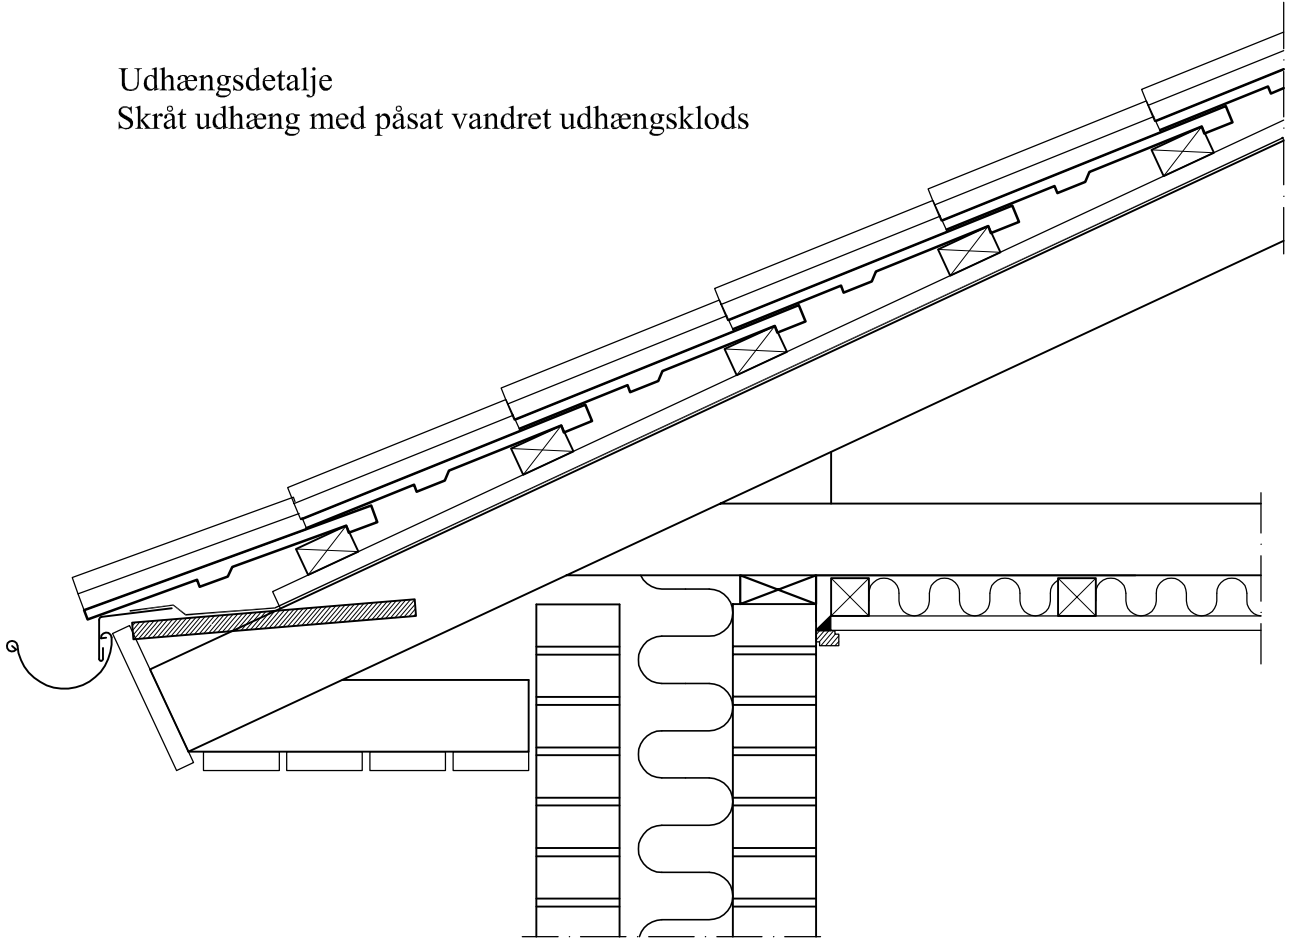

UDHÆNGSTYPE 8

Udhængsdetalje
Skråt udhæng med påsat vandret udhængsklods

ANVENDELSE:

Dette er et klassisk skråt udhæng som er vinkelret afskåret i enden, men med påsat vandret udhængsklods. Ved valget af denne type udhæng tilpasses højden af udhængsklodsens til den højde man har over vinduerne. Man opnår herved det vandrette udhæng, uden at få det høje spær, som man har ved et kasseudhæng.